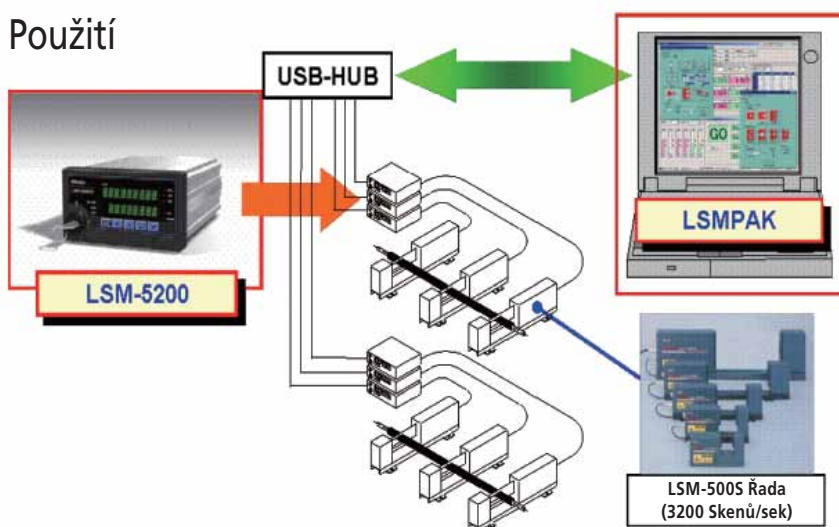

Vlastnosti

- LSM-5200 je kompaktní zobrazovací jednotka (rack instalace možná). Až 10 zobrazovacích jednotek je možné připojit přes USB rozbočovač k počítači pro vícebodové měření.
- LSMPAK je LSM datový software, který umožňuje a řídí vícebodové měření.

Použití