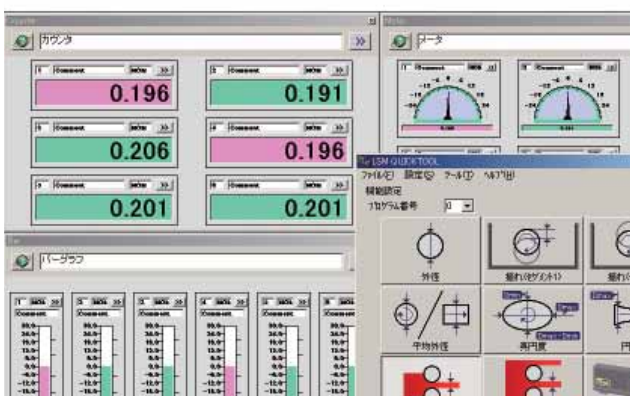

### LSM-5200

Funkce displeje	9 místný, 7 segmentový LED displej (pro měření) a 8 místný, 7 segmentový LED displej (pomocný)
Rozhraní	USB 2.0, RS-232C, I/O-Analog
Kompatibilní s	LSM-500S řada (3200 Skenů/sek)

### LSMPAK

Funkce displeje	Čítač, diagramy, výsledky výpočtů
Max. připojitelných kanálů	USB 2.0 / 10 kanálů [připojení pomocí USB hub]
Primární funkce	Zobrazení výsledků měření, kompozitní výpočet mezi měřicími jednotkami (vícekanalovými kanály), statistické výpočty a výstup vypočtených výsledků do souboru
Operační systém/Medium	Windows XP/CD-ROM

### LSMPAK

Příklad: Zobrazení/nastavení dialogů

LSMPAK je LSM datový software, který umožňuje a řídí vícebodové měření.

- Souřadnicové měřicí stroje
- Systémy zpracování obrazu
- Přístroje na měření tvaru
- Optické měřicí přístroje
- Senzory - snímací systémy
- Testovací přístroje a seismometry
- Linear Scale a DRO systémy
- Ruční měřidla a systémy přenosu dat